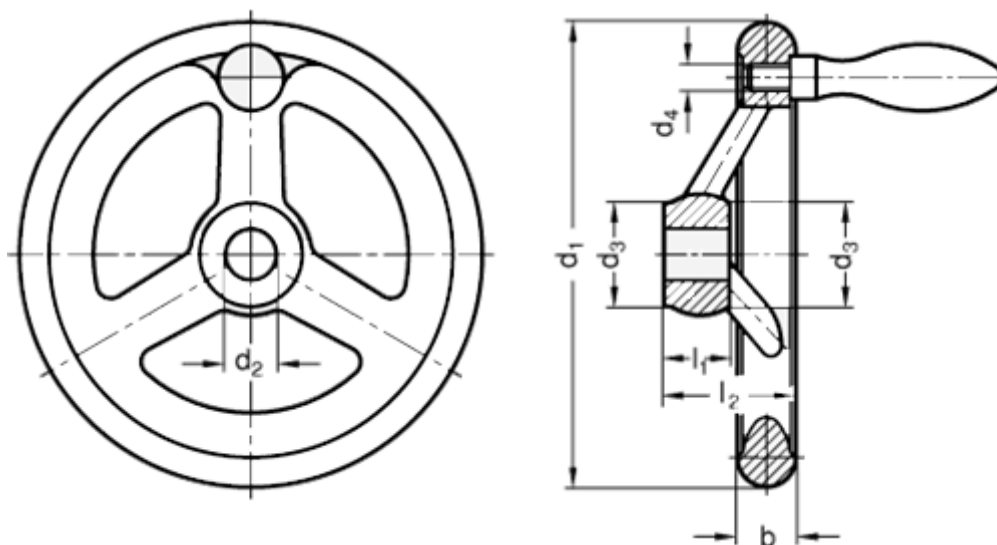

Varenummer: 201578280
Beskrivelse: E+G Håndhjul
GN 950.6-100-B10-F

Mål

$b_1 = 14.5$

$d_1 = 100$

$d_2 = 10$

$d_3 = 25.5$

$d_4 = M6$

$l_1 = 17$